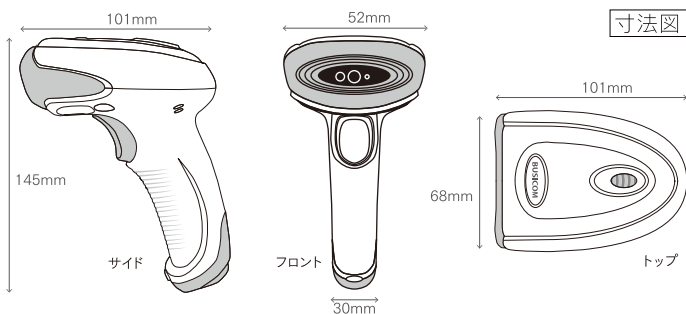

ハンズフリースタンド(オプション)

スタンド(別売り)との併用で、ハンズフリーでのスピーディーな読み取りが可能です。(型番:BC-NLSTD20)

寸法図

製品名	2次元バーコードリーダー	
型番	BC-NL2200U-W	BC-NL2200U-B
カラー	スノーホワイト	マットブラック
JAN	4993707002377	4993707002384

読取りコード	
2次元バーコード	QR Code, Micro QR, PDF417, Data Matrix(※1)
1次元バーコード	JAN, EAN, UPC-A/E, ISSN, ISBN, NW-7 (Codabar), Interleaved 2 of 5 (ITF), ITF-6, ITF-14, Industrial 2 of 5, Code 39, Code 128, Code 11, Matrix 2 of 5, GS1-128, <GS1 Databar>RSS-Expand, RSS-Limited, RSS-14

パフォーマンス	
読取方式	640 × 480 CMOSセンサ
インターフェース	USB1.1(キーボードインターフェース, USB-COM) RS-232C(9.6~115.2Kbps)※オプション
ケーブル	ストレートケーブル(1.9m)
最小分解能	0.076mm
電源	接続先より供給 5VDC±5%
消費電流/消費電力	最大動作時270mA、待機時14.3±2mA、最大電力1417.5mW
光源	赤色LED(625±10nm)
読取確認	LED(緑)、ブザー(調整可)

環境条件	
耐落下強度	1.2mから落下後正常動作
保護等級	IP42
動作温度	-20℃~+50℃
湿度	5%~95%(結露無いこと)

サイズ	
外形寸法	(L)101mm × (W)68mm × (H)145mm
製品重量	114g(ケーブル除く)

※1:2次元コードの2バイト文字(ひらがな、カタカナ、漢字など日本語文字)には対応しておりません。

※記載されているロゴ、システム名、製品名は各社及び商標権者の登録商標あるいは商標です。

東京本社 TEL:03-5229-5190(代)
〒112-0014 東京都文京区関口1-20-10
住友不動産江戸川橋駅前ビル

URL <https://www.busicom.co.jp/h/bc-reader/bc-nl2200u.html> BC-NL2200U 検索

東京 大阪 福岡 山口