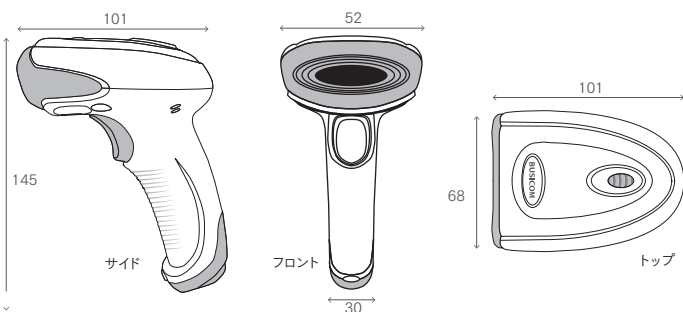

BC-NL1100U

作業性・操作性に優れたタイプ 読み取り距離は MAX480mm

- ・紙面はもちろん液晶画面上のバーコードも
- ・エルゴノミクスに基づいた快適で使いやすいデザイン

特長

ロングレンジ

高い棚に置いている商品のバーコードや、レジ台に持ち上げにくい大きな商品のバーコードなど、タッチタイプのバーコードリーダーでは読みにくいバーコードも読み取り距離はMAX480mmのロングレンジタイプなので、離れた位置からバーコードを読み取れます。

液晶画面对応

紙面のバーコードはもちろん、スマートフォンに表示されたWeChatPay、Alipayアプリの電子決済用のバーコード、会員証アプリのバーコード…など、様々な媒体に表示/印字されたバーコードを読みとります。

ハンズフリースタンド（オプション）

別売のスタンドとの併用で、ハンズフリーでのバーコード読取りも運用可能です。ハンズフリーなので両手を使えスピーディーな読取りが可能です。

（型番：BC-NLSTD20）

寸法図

製品名	ロングレンジCCD バーコードリーダー	
型番	BC-NL1100U-W	BC-NL1100U-B
カラー	スノーホワイト	マットブラック
JAN	4993707002353	4993707002360

通信インターフェイス

インターフェイス	USB1.1（キーボードインターフェイス）
ケーブル	ストレートケーブル（1.9m）

読取部

1次元バーコード	JAN, EAN, UPC-A/E, ISSN, ISBN, NW-7 (Codabar), Interleaved 2 of 5 (ITF), Industrial 2 of 5, ITF-6, ITF-14, Code 39, Code 128, Code 11, Matrix 2 of 5, GS1 128 <GS1 Databar> RSS-Expand, RSS-Limited, RSS-14
読取距離	JAN-13 40mm - 480mm (13mil) Code39 80mm - 180mm (5mil)
最小分解能	0.076mm
スキャン速度	300スキャン/秒
光源	赤色LED(620~630nm)
読取確認	LED(緑)、ブザー(調整可)

電源

電源	接続先より供給 5VDC±5%
消費電力	動作時96.8mA以内、待機時57.6mA

環境条件

耐落下強度	1.5mから落下後正常動作
保護等級	IP42
動作温度	-20℃～+60℃
湿度	-5%～95%（結露無いこと）

サイズ

寸法重量	(L) 101mm × (W) 68mm × (H) 145mm,
重量	120g（ケーブル除く）

※WeChatPayはTencent社の、AlipayはAlibaba社の、iPhone、iPadはApple Inc.の、AndroidはGoogle Inc.の、WindowsはMicrosoft Corporationの登録商標あるいは商標です。他、記載されているロゴ、システム名、製品名は各社及び商標権者の登録商標あるいは商標です。