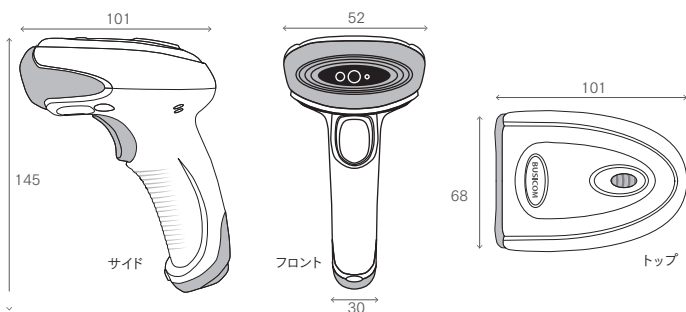

BC-NL2200U

QRコードもJANコードもこの1台で！
1次元・2次元の主要なバーコードに対応

- ・紙面はもちろん液晶画面上のバーコードも
- ・エルゴノミクスに基づいた快適で使いやすいデザイン

特長

液晶画面対応

紙面のバーコードはもちろん、スマートフォンに表示されたWeChatPay、Alipayアプリの電子決済用のバーコード、会員証アプリのバーコード…など、様々な媒体に表示/印字された1D/2D/QRバーコードを読みとります。

縦位置のバーコードも読取可能

縦位置のバーコードでも、スキャナの角度を変えることなく読取りが可能。バーコードの向きに関係なく各種シンボルを360°どの方向からでも読み取れます。

ハンズフリースタンド（オプション）

別売のスタンドとの併用で、ハンズフリーでのバーコード読取りも運用可能です。ハンズフリーなので両手を使えスピーディーな読取りが可能です。

（型番：BC-NLSTD20）

寸法図

製品名	2次元バーコードリーダー	
型番	BC-NL2200U-W	BC-NL2200U-B
カラー	スノーホワイト	マットブラック
JAN	4993707002377	4993707002384

サイズ	
寸法重量	(L) 101mm × (W) 68mm × (H) 145mm
重量	165g（ケーブル除く）

※1：2次元コードの2バイト文字（ひらがな、カタカナ、漢字など日本語文字）には対応しておりません。

※WeChatPayはTencent社の、AlipayはAlibaba社の、iPhone、iPadはApple Inc.の、AndroidはGoogle Inc.の、WindowsはMicrosoft Corporationの登録商標あるいは商標です。他、記載されているロゴ、システム名、製品名は各社及び商標権者の登録商標あるいは商標です。