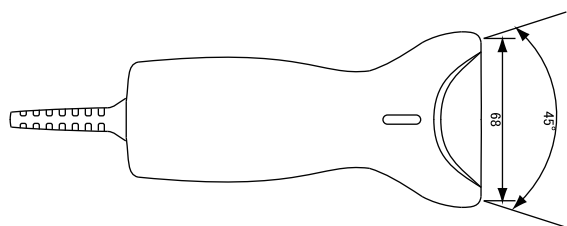

BCN-1000U

美しく機能的なデザインのハイスペックモデル

BCN-1000U-B
ブラック

BCN-1000U-W
ホワイト

- GS1 Databar (旧称：RSS) をサポート
- 300 スキャン / 秒の走査速度・最小分解能 0.1mm の高精度で、気持ちの良い読み取り
- ～ 65mm の離し読みで～ 100mm 幅程度のバーコードも読み取り可能 ※1
- 本体重量約 85g の小型・薄型・軽量ボディ
- 安心の 1 年間保証

仕様

製品名	高性能CCDバーコードリーダー(USB)
型番	BCN-1000U
メーカー	ビジコム
外寸・重量	W75mm × D150mm 85g(ケーブル除く)

インターフェース	USB(USBキーボードインターフェース)
ケーブル	ストレートケーブル(2.0m)
読取方式	2,500pixel CCDセンサー
CPU	32bit CPUプロセッサ
読取コード	JAN, EAN, UPC-A, UPC-E(アドオン対応),NW-7(Codabar), Interleaved 2of5(ITF), Industrial 2of5, CODE39, CODE93, CODE128,GS1-128 (EAN-128),GS1 DataBar (RSS)
最大読取幅	100mm(条件により)
読取距離	0～65mm(条件により)
最小分解能	0.1mm
スキャン速度	300 スキャン / 秒
光源	赤色LED (660nm)
読取確認	2色LED(赤・青)、ブザー
電源	接続先より供給 5VDC±5%
消費電力	動作時 100mA 待機時 40mA
耐落下強度	1.8m から落下後正常動作
安全規格	FCC, CE ,RoHS
使用温度/湿度	0℃～40℃ / 10%～90%RH(結露・結氷のないこと)

■ 読取深度・幅

読取最大幅	分解能	読取距離
50mm to 80mm	0.1 mm (4mil)	0mm
68mm to 85mm	0.127mm (5mil)	30mm
68mm to 90mm	0.26 mm (10.4mil)	40mm
68mm to 100mm	0.33 mm (13mil)	50mm
		65mm

■ オプション・置き台(別売)

バーコードリーダーを衝撃から保護し収納するシリコン製の置き台です。壁掛けホルダーとしてもご利用いただけます。