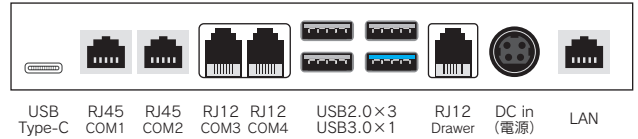

## 多彩なインターフェースを装備

本体下部にUSBやシリアルポートを含む豊富なインターフェースを搭載。業務に必要なさまざまな機器と接続できます。I/Oポートは設置やメンテナンスしやすい位置で、作業時間を短縮します。

■インターフェース図