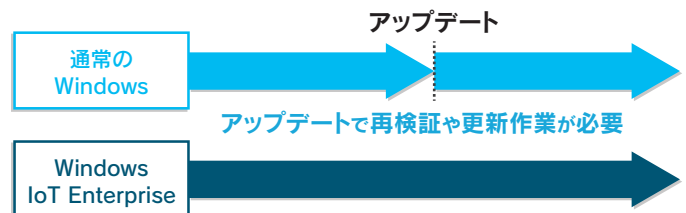

長期間にわたり、安定した環境でシステムを稼働

Windows IoT Enterpriseは、予期しない「機能更新」のアップデートを行わ
ず、安定した運用を実現します。最大10年間のセキュリティー更新により、
安全に使用し続けることが可能です。