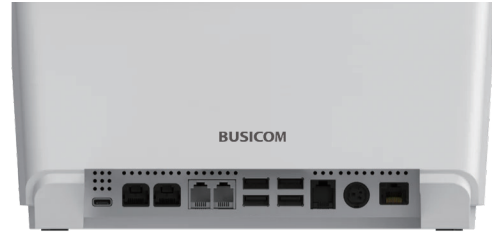

多彩なインターフェースを装備

本体下部にUSBやシリアルポートを含む豊富なインターフェースを搭載。業務に必要なさまざまな機器と接続できます。I/Oポートは設置やメンテナンスしやすい位置で、作業時間を短縮します。

■インターフェース図