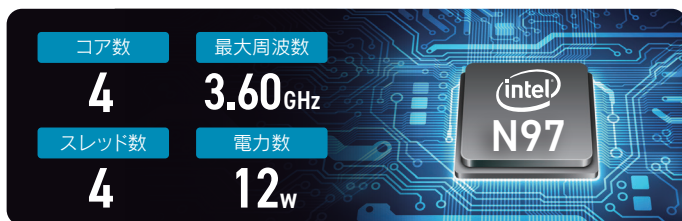

Seav-MK

高性能プロセッサ搭載
コンパクト&スタイリッシュな
卓上型キオスク端末

Windows 10

ロングサポートが約束された
IoT Enterprise版を採用

15.6
inch

さまざまな目的に活用できる
15.6インチのタッチパネルディスプレイ
縦横を選択可能な15.6インチディスプレイは、
券売機やサイネージなど、様々な用途に活用可能。

Receipt

一体型レシートプリンターでスッキリした設置
用途に合わせて、内蔵レシートプリンターから
レシートや案内文を印刷可能。
筐体に収まる一体型なので、スッキリ設置。

Scanning

QR決済に使える2次元バーコードリーダー搭載
スマートフォンに表示されたバーコードも
読込できる、2次元バーコードリーダーを搭載。
無人でのキャッシュレス決済にも対応可能。

第12世代 Intel® N97のプロセッサ搭載

4コア4スレッドの第12世代 Intel® N97プロセッサを搭載することで、処理速度が従来機種（第6世代 Celeron J1900）の約5~6倍に向上しています。