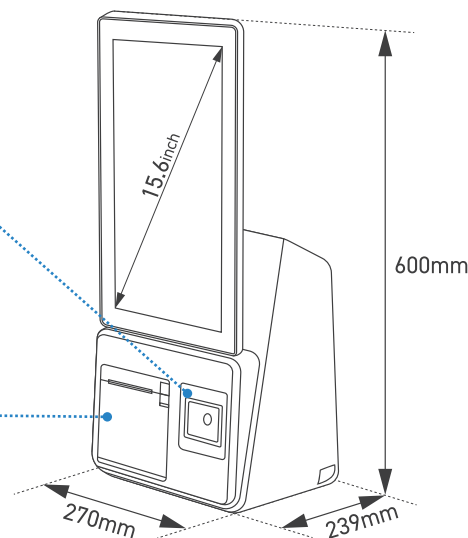

交通向け
情報端末

利用シーンに応じて画面の向きを選択可能

縦画面・横画面を選択できるため、幅広いアプリケーションや用途にも柔軟に対応できます。

縦画面

横画面

対面接客を便利にするデュアルモニター(オプション)

オプションにて15.6インチ背面ディスプレイを取り付け可能。お客様用と店舗用の2画面を備え、お客様とのコミュニケーションを損ねることなく、お支払いの過程を効率化します。

メンテナンスしやすいシステム設計

すべてのシステムを下部に設計することで、拡張性とメンテナンスの利便性を高めました。

- ① Audio Out
- ② 電源コネクタ
- ③ COM1 Port (RJ45)
- ④ COM2 Port (RJ45)
- ⑤ USB 2.0 Type-A
- ⑥ USB 2.0 Type-A
- ⑦ USB 3.0 Type-A
- ⑧ USB 3.0 Type-A
- ⑨ LAN×1 (Gigabit LAN)

■ 寸法図

1次元・2次元
バーコードリーダー

レシートプリンター

■ 製品仕様

型番	PC-SeaVMK		
JANコード	4993707089972		
CPU周波数 / コア数	最大3.60GHz / 4コア	CPU	Intel® N97
OS	Windows10 IoT Enterprise	メモリ	4GB、8GB、16GB、32GB
		ストレージ	SSD 128GB
基本情報			
外形寸法	縦画面 : W270×D239×H600mm 横画面 : W400×D239×H460mm		
製品重量	8.9kg	スピーカー	5W×1
動作温度 / 湿度	温度 : 0°C ~ 50°C、湿度 : 10% ~ 90% (結露なきこと)	電源	150W (24V / 6.35A)
液晶ディスプレイ			
モニター	15.6インチ LEDバックライト	解像度	1080×1920 または 1920×1080
輝度	300 cd/m ²	タッチタイプ	静電容量方式
応答速度	25 ms	コントラスト比	1000 : 1
インターフェース			
DC入力	DC 24V×1	USB	USB 2.0×2、USB 3.0×2
シリアルポート	RJ45×2	LAN	Gigabit LAN×1
映像出力	MiniDP×2(前面、背面ディスプレイ用)	Audio Out	イヤホンジャック×1
内蔵機能			
バーコードリーダー	1次元・2次元 バーコードリーダー (CMOS)	内蔵プリンター	80mm幅、最大250mm/s、オートカッター
オプション			
拡張オプション	15.6インチ背面ディスプレイ	—	—