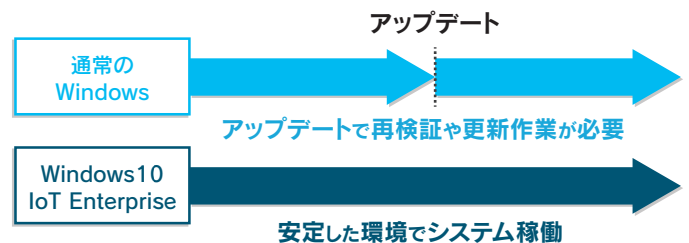

長期間にわたり、安定した環境でシステムを稼働

Windows10 IoT Enterpriseは、予期しない「機能更新」のアップデートを行わず、安定した運用を実現。
最大10年間のセキュリティ更新により、安全に使用し続けることが可能です。