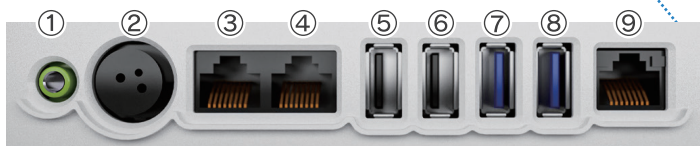

交通向け
情報端末

利用シーンに応じて画面の向きを選択可能

縦画面・横画面を選択できるため、幅広いアプリケーションや用途にも柔軟に対応できます。

縦画面

横画面

対面接客を便利にするデュアルモニター(オプション)

オプションにて15.6インチ背面ディスプレイを取り付け可能。お客様用と店舗用の2画面を備え、お客様とのコミュニケーションを損ねることなく、お支払いの過程を効率化します。

メンテナンスしやすいシステム設計

すべてのシステムを下部に設計することで、拡張性とメンテナンスの利便性を高めました。

- ① Audio Out
- ② 電源コネクタ
- ③ COM1 Port (RJ45)
- ④ COM2 Port (RJ45)
- ⑤ USB 2.0 Type-A
- ⑥ USB 2.0 Type-A
- ⑦ USB 3.0 Type-A
- ⑧ USB 3.0 Type-A
- ⑨ LAN×1 (Gigabit LAN)