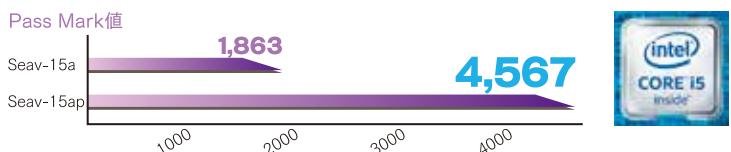

ディスプレイは、衝撃に強い強化ガラスを採用。経年劣化による変色なくクリアにお使い頂けます。

intel® CORE i5プロセッサ搭載!!
高負荷時は 3.10GHzまでクロックUPするバースト設計。

Seav-15apに搭載されたintel® Core i5-7200Uは、熱設計電力(TDP)わずか15Wの省電力型のCPU。タッチパネルPC Seav-15a(当社製)と比較して、2.45倍のハイパワーを提供します。