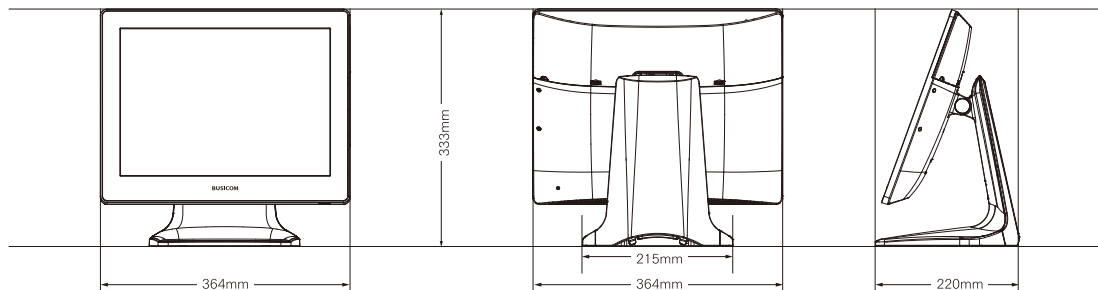

■ 寸法図

Intel、インテル、Intelロゴは、アメリカ合衆国および、またはその他の国におけるIntel Corporationの商標です。
Microsoft、Windows、Windows 10 Enterpriseは、米国Microsoft Corporationの米国およびその他の国における登録商標です。
画像はイメージで実際とは異なる場合がございます。

【本社】
〒112-0014
東京都文京区関口1-20-10 住友不動産江戸川橋駅前ビル
TEL : 03-5229-5190(代) FAX : 03-5229-5199

URL <https://www.busicom.co.jp/h/pc/seav15ap.html> Seav 15ap 検索

東京 大阪 福岡 山口