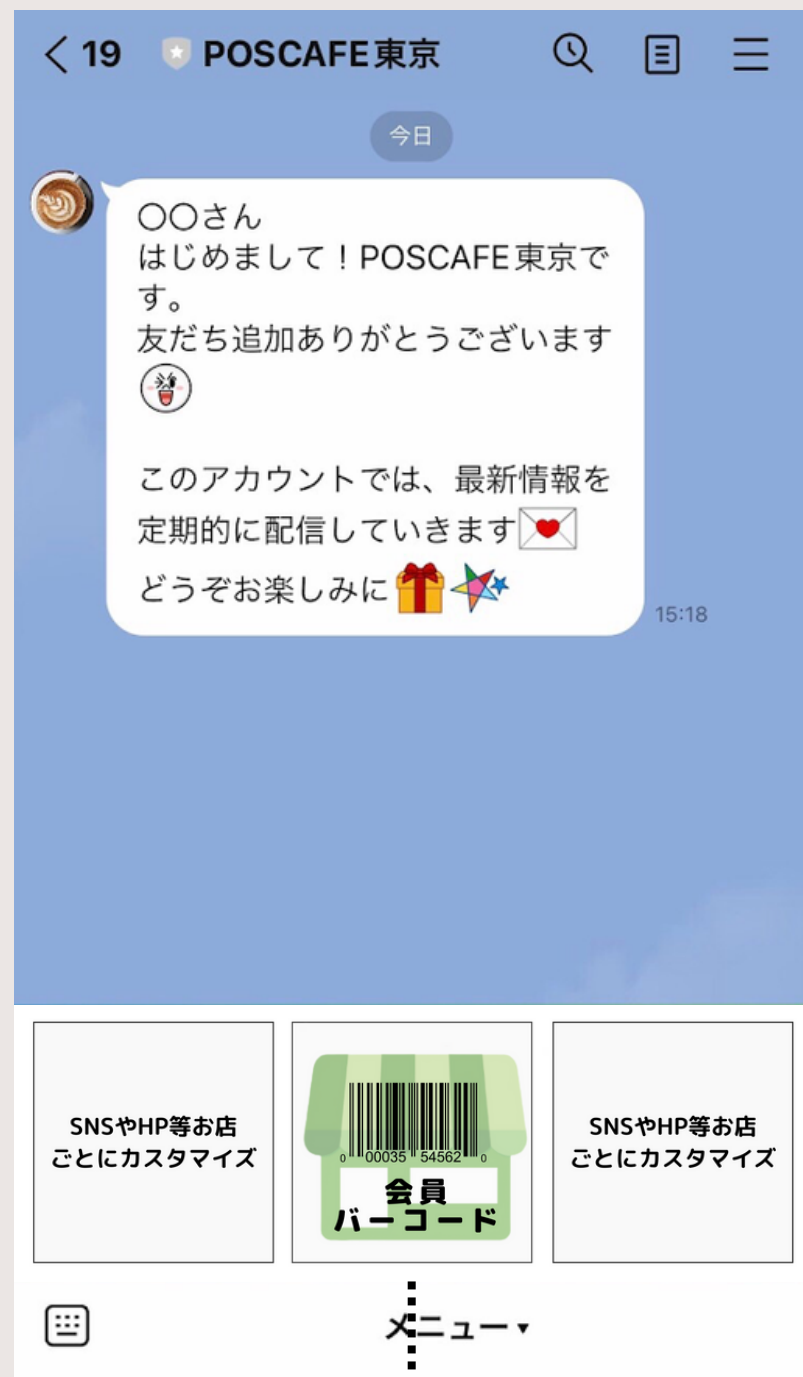

LINE Miniapp
みせめぐMini
機能紹介 

みせめぐMiniとは？

01. お店のLINEアカウントから直接デジタル会員証が発行できる
無料の会員証発行機能
02. POS連動無しでも利用可能！
03. POS連動で付与したポイントの表示や購入履歴の表示も可能に
04. お店のおすすめ商品の画像掲載や、店舗の一覧の表示機能も

※連動できるPOSレジは、ビジコムの商品です。

みせめぐMini機能紹介(会員証発行機能)

リッチメニューから手軽に会員証発行!

発行に必要な個人情報は性別・生年月日・メールアドレスのみなので入力の手間を最低限に抑えられます。

ビジコムのPOS連携でさらに便利に!

みせめぐMini
店舗・集客アプリ

POSデータを活用した 集客ツールを ワンストップで導入可能。

BCPOS[®]
POSレジ

Lite freeより高性能

- 在庫管理
- 顧客/ポイント管理
- セミセルフ
- キャッシュレス決済

テンポ バイザー Tenpo Visor[®]
クラウド店舗本部管理システム

- 顧客管理/分析
- 複数店舗管理
- 売上管理
- マスタ管理

OR

BCPOS[®] Lite free

販売点数450点まで登録可能!
【無料POS】
月額0円のLite free

ポイントの付与やお客様が会員証発行時に入力した性別・生年月日・メールアドレスを取得でき、金額・人数を集計したグラフや商品ベストを用いて顧客の分析が行えます。

※ポイントの表示や顧客情報の取得は、BOPOS・Tenpo Visorとの連携が必要です

みせめぐMini機能紹介(購入履歴・おすすめ情報掲載・店舗一覧)

お店で購入した商品をいつでも確認できる！

お店で買った商品100件までの購入履歴を確認できます。

※BCPOS・Tenpo Visorとの連動が必要です

お店のおすすめ商品を自由に掲載！

商品画像やチラシ、お知らせなど、お好きな画像やメッセージを掲載できます。